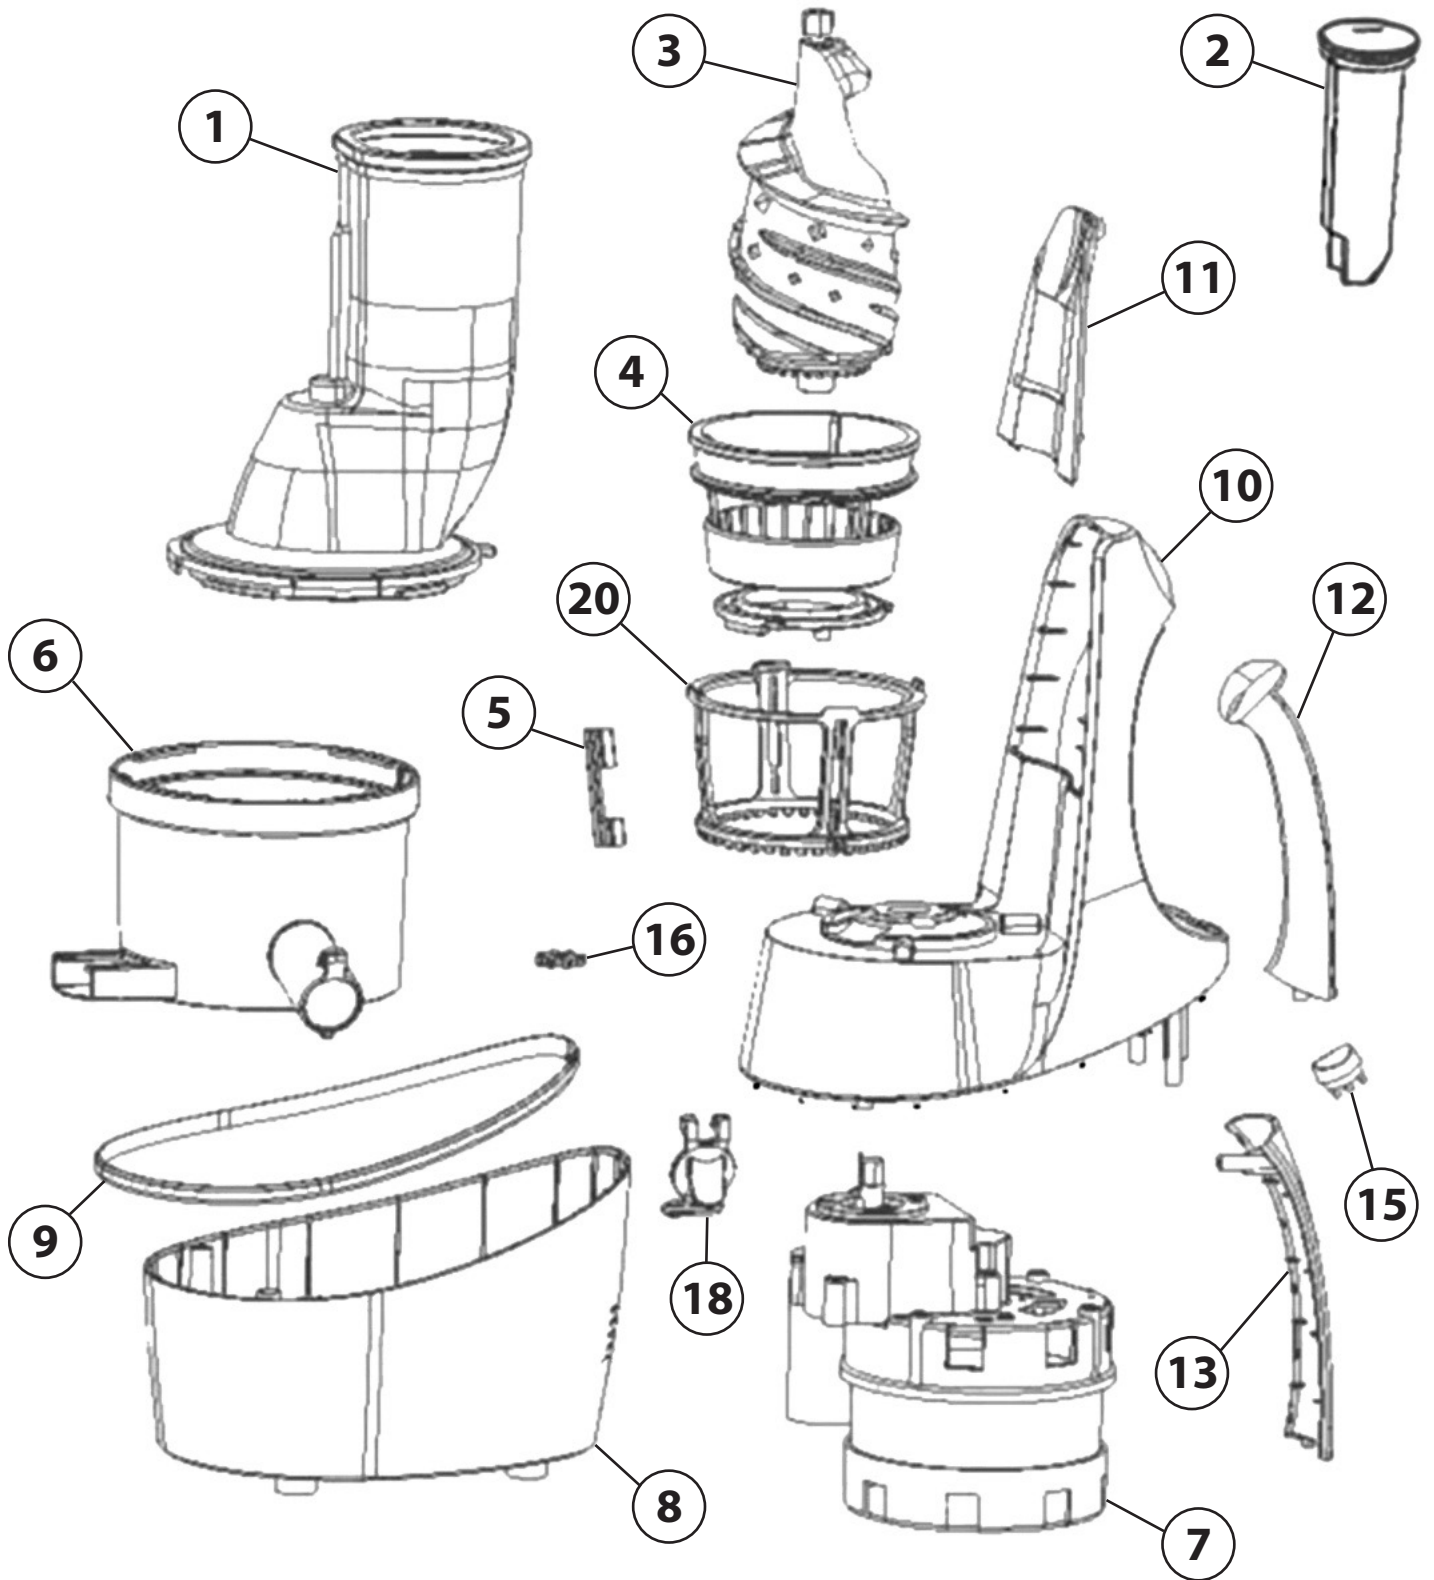

SJ250W (569503) nature7

position	description	popis	QTY	order no./ objednáací číslo
1	Food chute	vrchní kryt nádoby		
2	Pusher	pěchovadlo		
3	PEI auger	kluzné ložisko, šnek (drtič)		
4	PEI strainer	síto		
5	Silicone brush	stěrka (2 kusy v balení)		
6	Juicing bowl	odšťavňovací nádoba		
7	Motor	motor s převodovkou		
8	Body base	spodní kryt motoru		
9	Loop (painting)	těsnění mezi kryty motoru		
10	Base cover	horní kryt motoru		
11	Safety switch cover	krat bezpečnostního spínače		
12	Inside handle	vnitřní díl rukojeti		
13	Outside handle (painting)	vnější díl rukojeti		
14	Juice/pulp cup (each)	nádobe na džus/dřeň [bez zobrazení]		
15	On/off switch	spínač		
16	Plastic gear	těsnění hřídele šneku		
17	Silicone pad	silikonová podložka [bez zobrazení]		
18	Smart cap	uzávěr výpusti		
19	Feet pad	gumová nožka [bez zobrazení]		
20	Rotating basket	stěrkový koš		
21	Microswitch	mikrospínač [bez zobrazení]		
24	Cleaning brush	kartáček na čištění [bez zobrazení]		
25	Ice cream strainer	síto na zmrzlinu [bez zobrazení]		
26	Switch cover	spínač krytu [bez zobrazení]		
27	Capacitor	kondenzátor [bez zobrazení]		
28	Fuse	elektrická pojistka [bez zobrazení]		